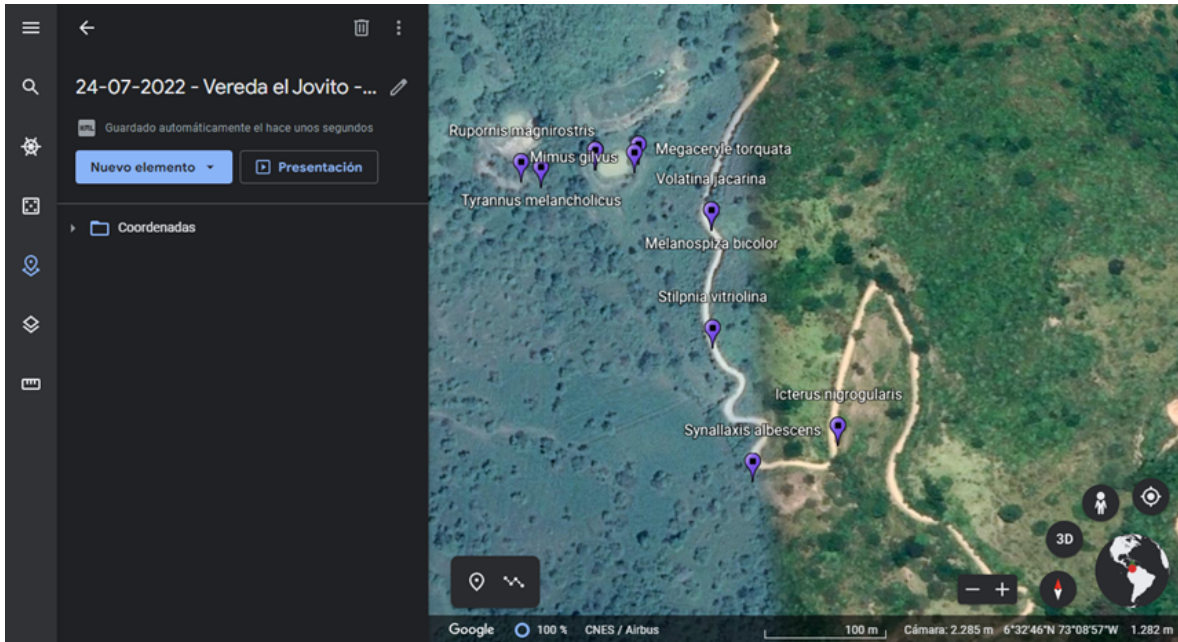

01-09-2022

GEOREFERENCIACIÓN DE LAS ÁREAS DE ESTUDIO

VEREDA EL JOBITO

PARQUE RAGONESSI

PARQUE NATURAL EL GALLINERAL

CONTRATO FNTCE-063-2022. OBJETO. REALIZAR EL LEVANTAMIENTO DEL INVENTARIO TAXONÓMICO DE AVES EN EL PARQUE NATURAL EL GALLINERAL Y DOS ZONAS ALEDAÑAS: EL PARQUE RAGONESSI Y LA VEREDA EL JOBITO PARA DETERMINAR EL POTENCIAL EN AVITURISMO DEL MUNICIPIO DE SAN GIL.

Unión Temporal Aviturismo Santander CEI Innovación
Empresarial Isoluciones SAS ECOGUARDIANES ONG

CONTENIDO

GEOREFERENCIACIÓN DE LAS ÁREAS DE ESTUDIO	2
VEREDA EL JOBITO	2
PUNTOS DE AVISTAMIENTO	8
PARQUE RAGONESSI	8
PUNTOS DE AVISTAMIENTO	11
PARQUE EL GALLINERAL	11
PUNTOS DE AVISTAMIENTO	15

GEOREFERENCIACIÓN DE LAS ÁREAS DE ESTUDIO

A continuación relacionamos los pantallazos de los archivos KMZ que se usaron para georreferenciación en las áreas de estudio y que nos proporcionan la información necesaria para identificar los puntos de avistamiento en cada área de estudio

VEREDA EL JOBITO

Archivo 18072022 - Vereda El Jobito

Archivo 19072022 – Vereda El Jobito

Archivo 22072022 -Camino Gruta – Vereda El Jobito

Archivo 24072022 Vereda El Jobito

Archivo 26072022 – Vereda El Jobito