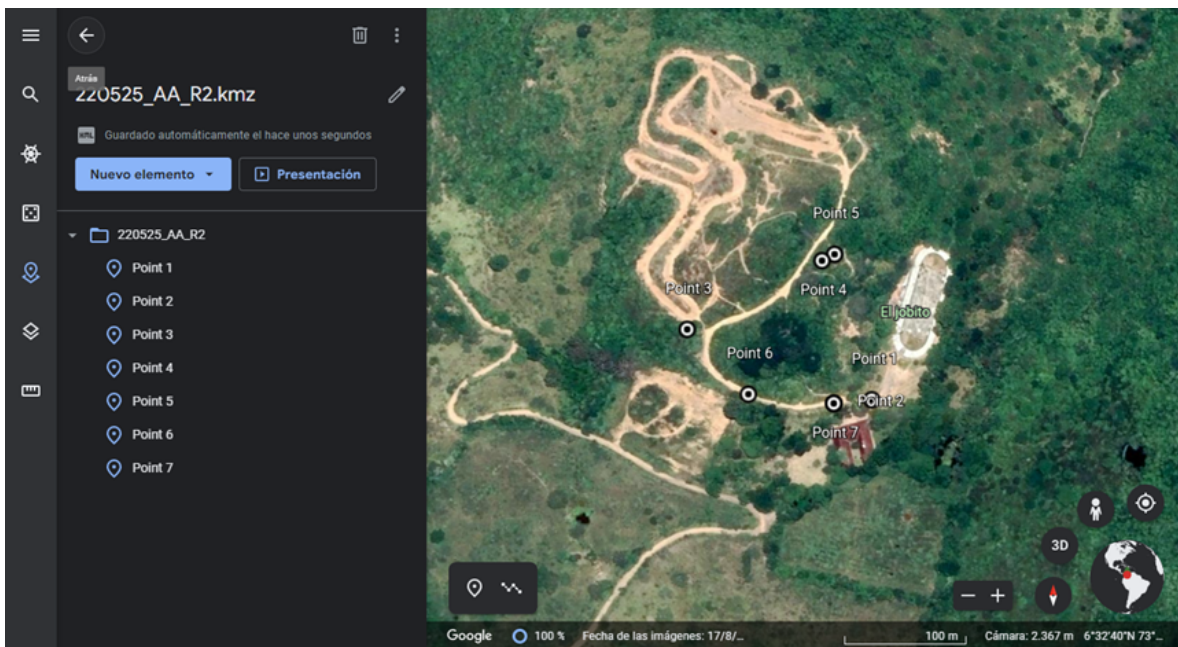

01-09-2022

GEOREFERENCIACIÓN DE LAS ÁREAS DE ESTUDIO

VEREDA EL JOBITO

PARQUE RAGONESSI

PARQUE NATURAL EL GALLINERAL

CONTRATO FNTCE-063-2022. OBJETO. REALIZAR EL LEVANTAMIENTO DEL INVENTARIO TAXONÓMICO DE AVES EN EL PARQUE NATURAL EL GALLINERAL Y DOS ZONAS ALEDAÑAS: EL PARQUE RAGONESSI Y LA VEREDA EL JOBITO PARA DETERMINAR EL POTENCIAL EN AVITURISMO DEL MUNICIPIO DE SAN GIL.

Unión Temporal Aviturismo Santander CEI Innovación
Empresarial Isoluciones SAS ECOGUARDIANES ONG

CONTENIDO

GEOREFERENCIACIÓN DE LAS ÁREAS DE ESTUDIO	2
VEREDA EL JOBITO	2
PUNTOS DE AVISTAMIENTO	8
PARQUE RAGONESSI	8
PUNTOS DE AVISTAMIENTO	11
PARQUE EL GALLINERAL	11
PUNTOS DE AVISTAMIENTO	15

Archivo 28072022 - Vereda El Jobito

Archivo 220520 -AA-R1 - Vereda El Jobito

Archivo 220520_AA_R2 - Vereda El Jobito

Archivo 220523 -AA-R1 - Vereda El Jobito

Archivo 220525_AA_R1 - Vereda El Jobito

Archivo 200525_AA_R2 - Vereda El Jobito