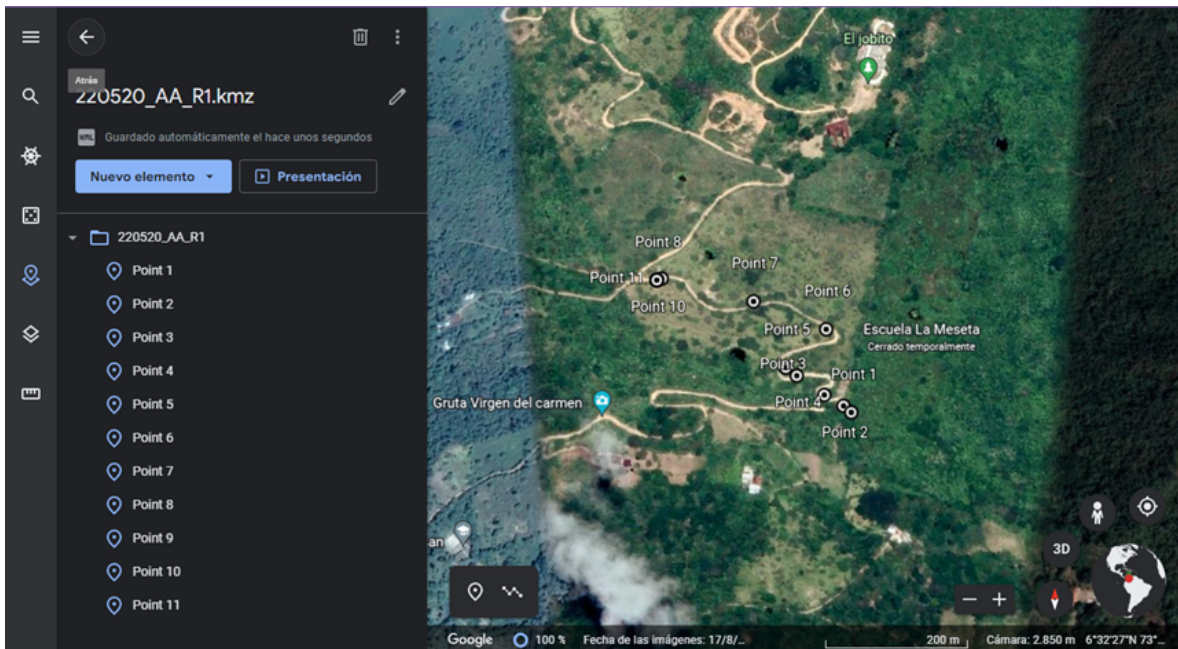

Archivo 220520 -AA-R1 - Vereda El Jobito