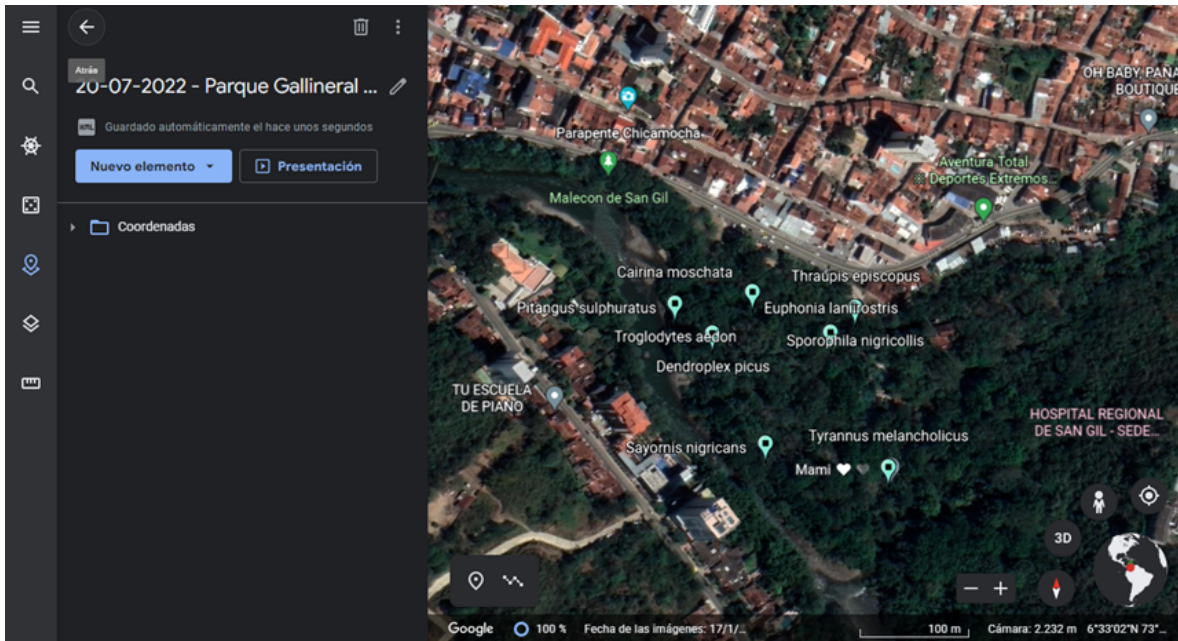

01-09-2022

GEOREFERENCIACIÓN DE LAS ÁREAS DE ESTUDIO

VEREDA EL JOBITO

PARQUE RAGONESSI

PARQUE NATURAL EL GALLINERAL

CONTRATO FNTCE-063-2022. OBJETO. REALIZAR EL LEVANTAMIENTO DEL INVENTARIO TAXONÓMICO DE AVES EN EL PARQUE NATURAL EL GALLINERAL Y DOS ZONAS ALEDAÑAS: EL PARQUE RAGONESSI Y LA VEREDA EL JOBITO PARA DETERMINAR EL POTENCIAL EN AVITURISMO DEL MUNICIPIO DE SAN GIL.

Unión Temporal Aviturismo Santander CEI Innovación
Empresarial Isoluciones SAS ECOGUARDIANES ONG

CONTENIDO

GEOREFERENCIACIÓN DE LAS ÁREAS DE ESTUDIO	2
VEREDA EL JOBITO	2
PUNTOS DE AVISTAMIENTO	8
PARQUE RAGONESSI	8
PUNTOS DE AVISTAMIENTO	11
PARQUE EL GALLINERAL	11
PUNTOS DE AVISTAMIENTO	15

PUNTOS DE AVISTAMIENTO

PARQUE EL GALLINERAL

Archivo 160722 – Parque Gallineral

Archivo 200722 – Parque Gallineral

Archivo 210722-Parque Gallineral

Archivo 200722 – Parque Gallineral

Archivo 270722 – Parque Gallineral

Archivo 310722 -Parque Gallineral

Archivo 220521_AA_R1- Parque Gallineral

Archivo 310722 – Parque Gallineral

PUNTOS DE AVISTAMIENTO