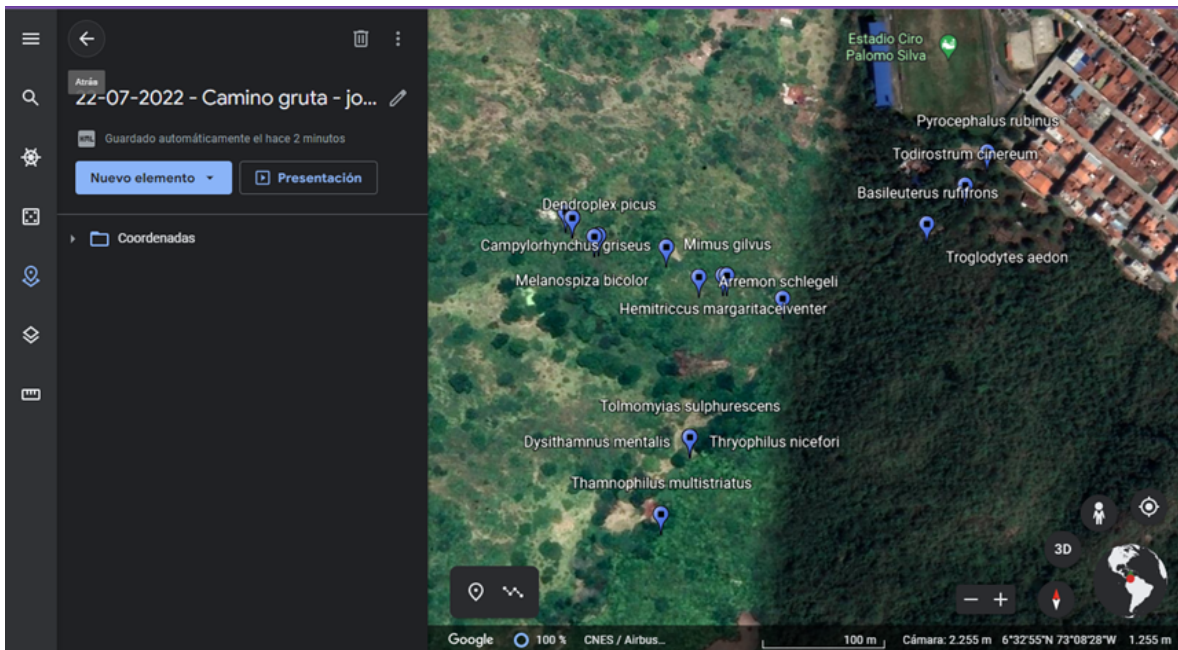

01-09-2022

GEOREFERENCIACIÓN DE LAS ÁREAS DE ESTUDIO

VEREDA EL JOBITO

PARQUE RAGONESSI

PARQUE NATURAL EL GALLINERAL

CONTRATO FNTCE-063-2022. OBJETO. REALIZAR EL LEVANTAMIENTO DEL INVENTARIO TAXONÓMICO DE AVES EN EL PARQUE NATURAL EL GALLINERAL Y DOS ZONAS ALEDAÑAS: EL PARQUE RAGONESSI Y LA VEREDA EL JOBITO PARA DETERMINAR EL POTENCIAL EN AVITURISMO DEL MUNICIPIO DE SAN GIL.

Unión Temporal Aviturismo Santander CEI Innovación
Empresarial Isoluciones SAS ECOGUARDIANES ONG

CONTENIDO

GEOREFERENCIACIÓN DE LAS ÁREAS DE ESTUDIO	2
VEREDA EL JOBITO	2
PUNTOS DE AVISTAMIENTO	8
PARQUE RAGONESSI	8
PUNTOS DE AVISTAMIENTO	11
PARQUE EL GALLINERAL	11
PUNTOS DE AVISTAMIENTO	15

GEOREFERENCIACIÓN DE LAS ÁREAS DE ESTUDIO

A continuación relacionamos los pantallazos de los archivos KMZ que se usaron para georreferenciación en las áreas de estudio y que nos proporcionan la información necesaria para identificar los puntos de avistamiento en cada área de estudio

VEREDA EL JOBITO

Archivo 18072022 - Vereda El Jobito

Archivo 19072022 – Vereda El Jobito

Archivo 22072022 -Camino Gruta – Vereda El Jobito

Archivo 24072022 Vereda El Jobito

Archivo 26072022 – Vereda El Jobito