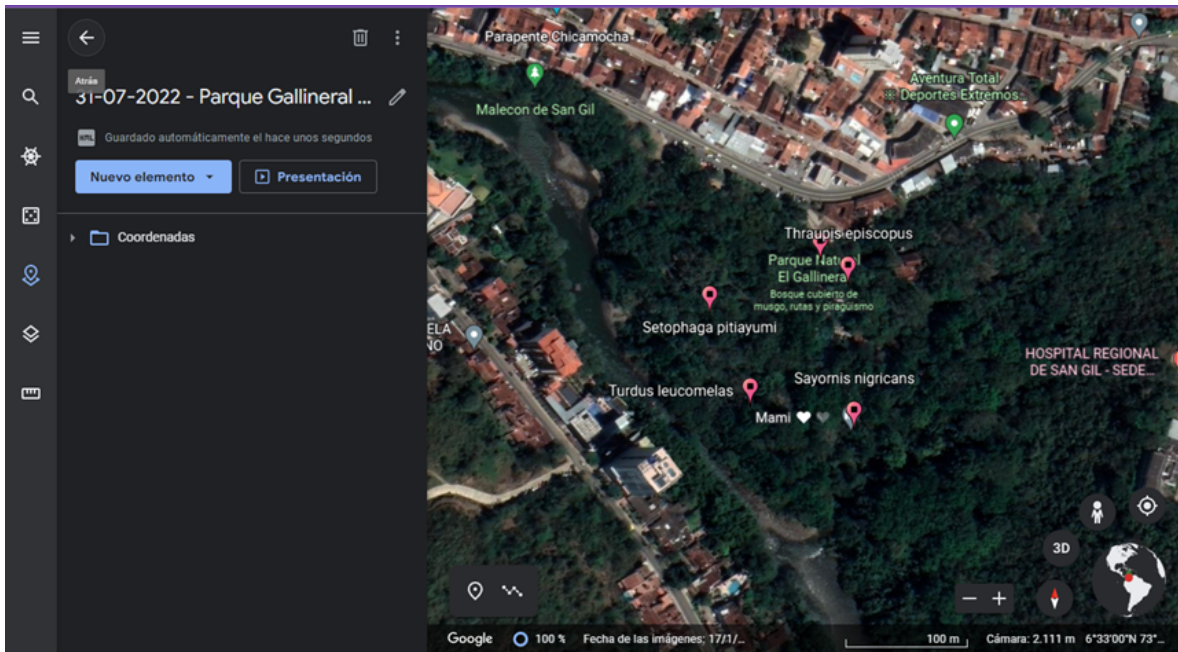

01-09-2022

GEOREFERENCIACIÓN DE LAS ÁREAS DE ESTUDIO

VEREDA EL JOBITO

PARQUE RAGONESSI

PARQUE NATURAL EL GALLINERAL

CONTRATO FNTCE-063-2022. OBJETO. REALIZAR EL LEVANTAMIENTO DEL INVENTARIO TAXONÓMICO DE AVES EN EL PARQUE NATURAL EL GALLINERAL Y DOS ZONAS ALEDAÑAS: EL PARQUE RAGONESSI Y LA VEREDA EL JOBITO PARA DETERMINAR EL POTENCIAL EN AVITURISMO DEL MUNICIPIO DE SAN GIL.

Unión Temporal Aviturismo Santander CEI Innovación
Empresarial Isoluciones SAS ECOGUARDIANES ONG

CONTENIDO

GEOREFERENCIACIÓN DE LAS ÁREAS DE ESTUDIO	2
VEREDA EL JOBITO	2
PUNTOS DE AVISTAMIENTO	8
PARQUE RAGONESSI	8
PUNTOS DE AVISTAMIENTO	11
PARQUE EL GALLINERAL	11
PUNTOS DE AVISTAMIENTO	15

PUNTOS DE AVISTAMIENTO

PARQUE EL GALLINERAL

Archivo 160722 – Parque Gallineral

Archivo 200722 – Parque Gallineral

Archivo 210722-Parque Gallineral

Archivo 200722 – Parque Gallineral

Archivo 270722 – Parque Gallineral

Archivo 310722 -Parque Gallineral

Archivo 220521_AA_R1- Parque Gallineral

Archivo 310722 – Parque Gallineral

PUNTOS DE AVISTAMIENTO