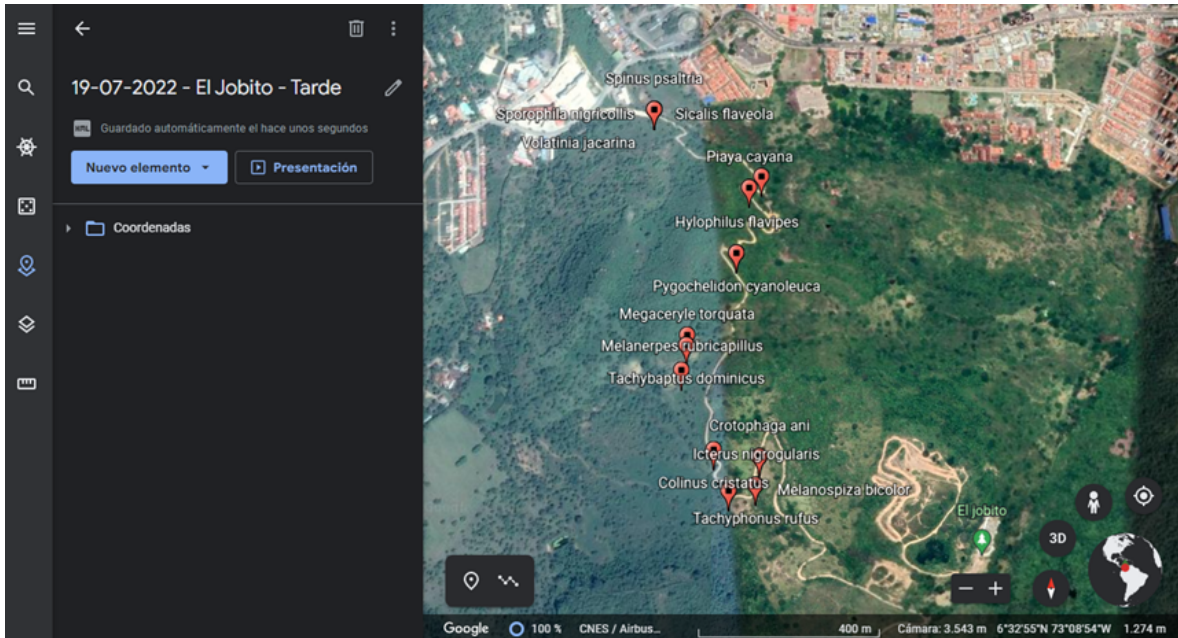

01-09-2022

GEOREFERENCIACIÓN DE LAS ÁREAS DE ESTUDIO

VEREDA EL JOBITO

PARQUE RAGONESSI

PARQUE NATURAL EL GALLINERAL

CONTRATO FNTCE-063-2022. OBJETO. REALIZAR EL LEVANTAMIENTO DEL INVENTARIO TAXONÓMICO DE AVES EN EL PARQUE NATURAL EL GALLINERAL Y DOS ZONAS ALEDAÑAS: EL PARQUE RAGONESSI Y LA VEREDA EL JOBITO PARA DETERMINAR EL POTENCIAL EN AVITURISMO DEL MUNICIPIO DE SAN GIL.

Unión Temporal Aviturismo Santander CEI Innovación
Empresarial Isoluciones SAS ECOGUARDIANES ONG

CONTENIDO

GEOREFERENCIACIÓN DE LAS ÁREAS DE ESTUDIO	2
VEREDA EL JOBITO	2
PUNTOS DE AVISTAMIENTO	8
PARQUE RAGONESSI	8
PUNTOS DE AVISTAMIENTO	11
PARQUE EL GALLINERAL	11
PUNTOS DE AVISTAMIENTO	15

GEOREFERENCIACIÓN DE LAS ÁREAS DE ESTUDIO

A continuación relacionamos los pantallazos de los archivos KMZ que se usaron para georreferenciación en las áreas de estudio y que nos proporcionan la información necesaria para identificar los puntos de avistamiento en cada área de estudio

VEREDA EL JOBITO

Archivo 18072022 - Vereda El Jobito

Archivo 19072022 – Vereda El Jobito

Archivo 22072022 -Camino Gruta – Vereda El Jobito

Archivo 24072022 Vereda El Jobito

Archivo 26072022 – Vereda El Jobito