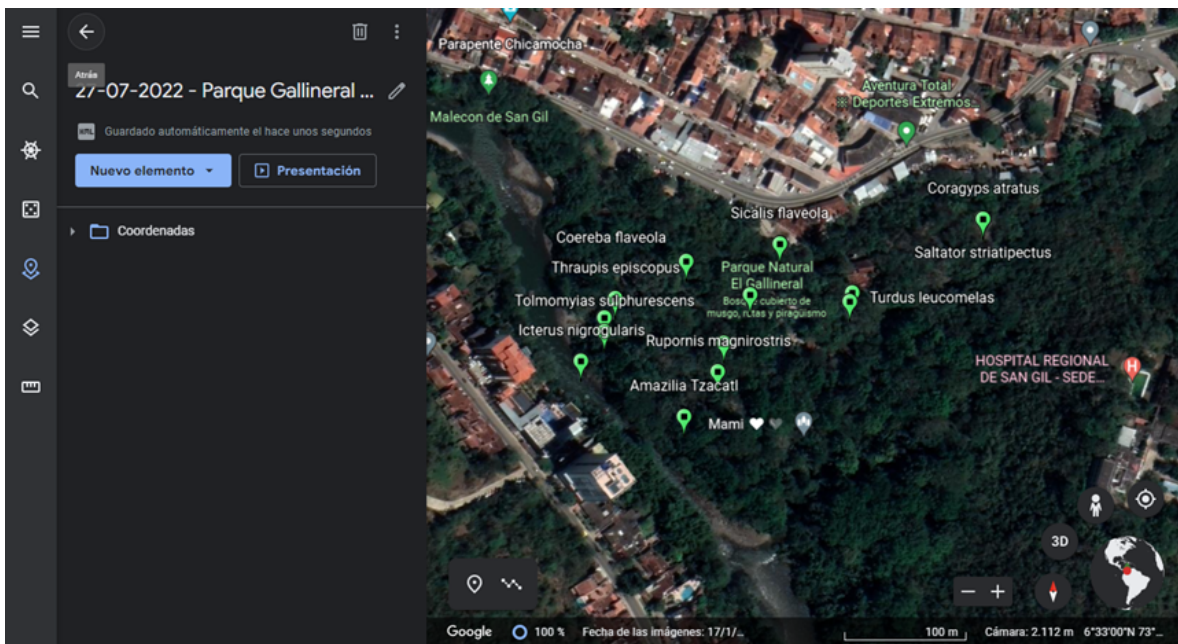

01-09-2022

GEOREFERENCIACIÓN DE LAS ÁREAS DE ESTUDIO

VEREDA EL JOBITO

PARQUE RAGONESSI

PARQUE NATURAL EL GALLINERAL

CONTRATO FNTCE-063-2022. OBJETO. REALIZAR EL LEVANTAMIENTO DEL INVENTARIO TAXONÓMICO DE AVES EN EL PARQUE NATURAL EL GALLINERAL Y DOS ZONAS ALEDAÑAS: EL PARQUE RAGONESSI Y LA VEREDA EL JOBITO PARA DETERMINAR EL POTENCIAL EN AVITURISMO DEL MUNICIPIO DE SAN GIL.

Unión Temporal Aviturismo Santander CEI Innovación
Empresarial Isoluciones SAS ECOGUARDIANES ONG

CONTENIDO

GEOREFERENCIACIÓN DE LAS ÁREAS DE ESTUDIO	2
VEREDA EL JOBITO	2
PUNTOS DE AVISTAMIENTO	8
PARQUE RAGONESSI	8
PUNTOS DE AVISTAMIENTO	11
PARQUE EL GALLINERAL	11
PUNTOS DE AVISTAMIENTO	15

PUNTOS DE AVISTAMIENTO

PARQUE EL GALLINERAL

Archivo 160722 – Parque Gallineral

Archivo 200722 – Parque Gallineral

Archivo 210722-Parque Gallineral

Archivo 200722 – Parque Gallineral

Archivo 270722 – Parque Gallineral

Archivo 310722 -Parque Gallineral

Archivo 220521_AA_R1- Parque Gallineral

Archivo 310722 – Parque Gallineral

PUNTOS DE AVISTAMIENTO