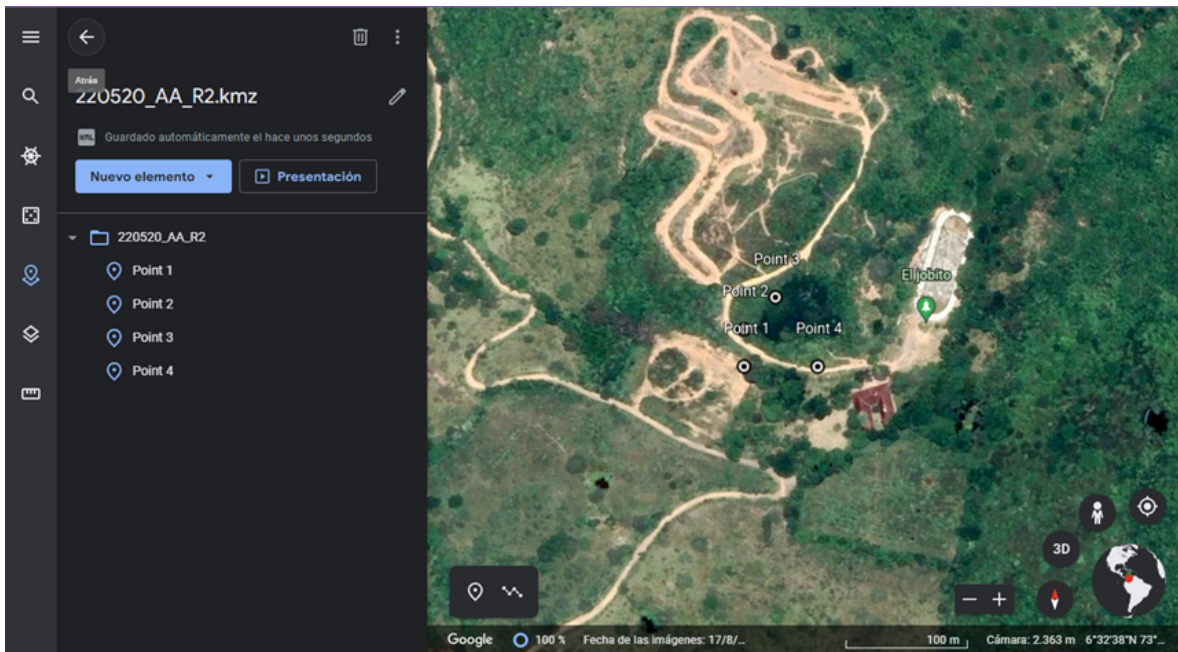

01-09-2022

GEOREFERENCIACIÓN DE LAS ÁREAS DE ESTUDIO

VEREDA EL JOBITO

PARQUE RAGONESSI

PARQUE NATURAL EL GALLINERAL

CONTRATO FNTCE-063-2022. OBJETO. REALIZAR EL LEVANTAMIENTO DEL INVENTARIO TAXONÓMICO DE AVES EN EL PARQUE NATURAL EL GALLINERAL Y DOS ZONAS ALEDAÑAS: EL PARQUE RAGONESSI Y LA VEREDA EL JOBITO PARA DETERMINAR EL POTENCIAL EN AVITURISMO DEL MUNICIPIO DE SAN GIL.

Unión Temporal Aviturismo Santander CEI Innovación
Empresarial Isoluciones SAS ECOGUARDIANES ONG

CONTENIDO

GEOREFERENCIACIÓN DE LAS ÁREAS DE ESTUDIO	2
VEREDA EL JOBITO	2
PUNTOS DE AVISTAMIENTO	8
PARQUE RAGONESSI	8
PUNTOS DE AVISTAMIENTO	11
PARQUE EL GALLINERAL	11
PUNTOS DE AVISTAMIENTO	15

Archivo 28072022 - Vereda El Jobito

Archivo 220520 -AA-R1 - Vereda El Jobito

Archivo 220520_AA_R2 - Vereda El Jobito

Archivo 220523 -AA-R1 - Vereda El Jobito

Archivo 220525_AA_R1 - Vereda El Jobito

Archivo 200525_AA_R2 - Vereda El Jobito