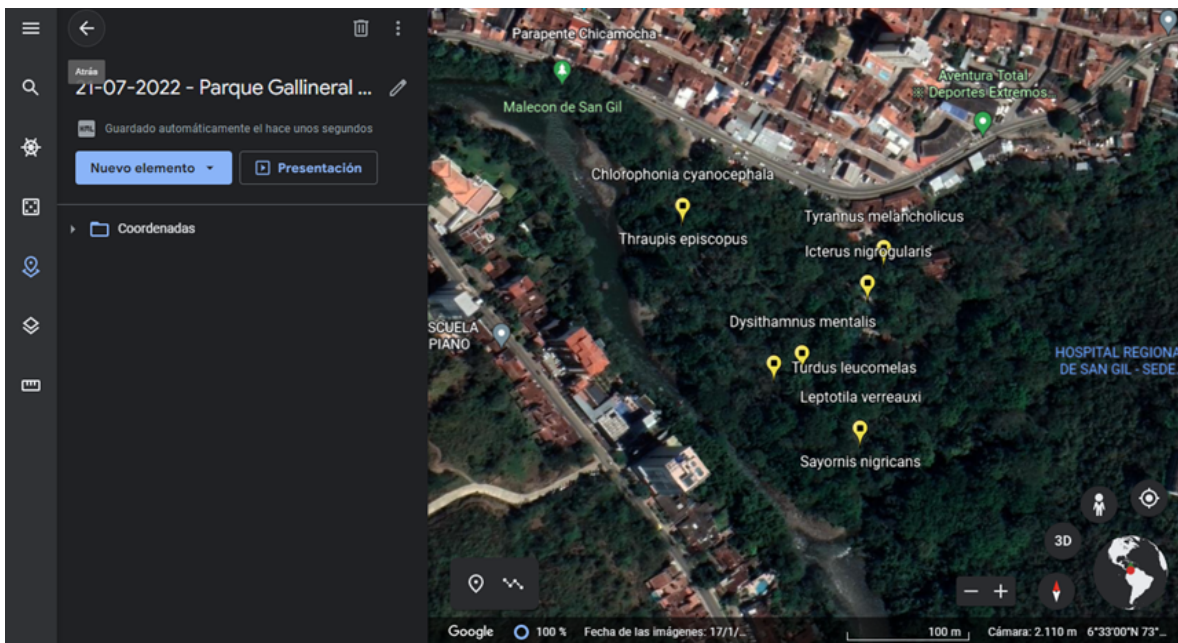

01-09-2022

GEOREFERENCIACIÓN DE LAS ÁREAS DE ESTUDIO

VEREDA EL JOBITO

PARQUE RAGONESSI

PARQUE NATURAL EL GALLINERAL

CONTRATO FNTCE-063-2022. OBJETO. REALIZAR EL LEVANTAMIENTO DEL INVENTARIO TAXONÓMICO DE AVES EN EL PARQUE NATURAL EL GALLINERAL Y DOS ZONAS ALEDAÑAS: EL PARQUE RAGONESSI Y LA VEREDA EL JOBITO PARA DETERMINAR EL POTENCIAL EN AVITURISMO DEL MUNICIPIO DE SAN GIL.

Unión Temporal Aviturismo Santander CEI Innovación
Empresarial Isoluciones SAS ECOGUARDIANES ONG

CONTENIDO

GEOREFERENCIACIÓN DE LAS ÁREAS DE ESTUDIO	2
VEREDA EL JOBITO	2
PUNTOS DE AVISTAMIENTO	8
PARQUE RAGONESSI	8
PUNTOS DE AVISTAMIENTO	11
PARQUE EL GALLINERAL	11
PUNTOS DE AVISTAMIENTO	15

PUNTOS DE AVISTAMIENTO

PARQUE EL GALLINERAL

Archivo 160722 – Parque Gallineral

Archivo 200722 – Parque Gallineral

Archivo 210722-Parque Gallineral

Archivo 200722 – Parque Gallineral

Archivo 270722 – Parque Gallineral