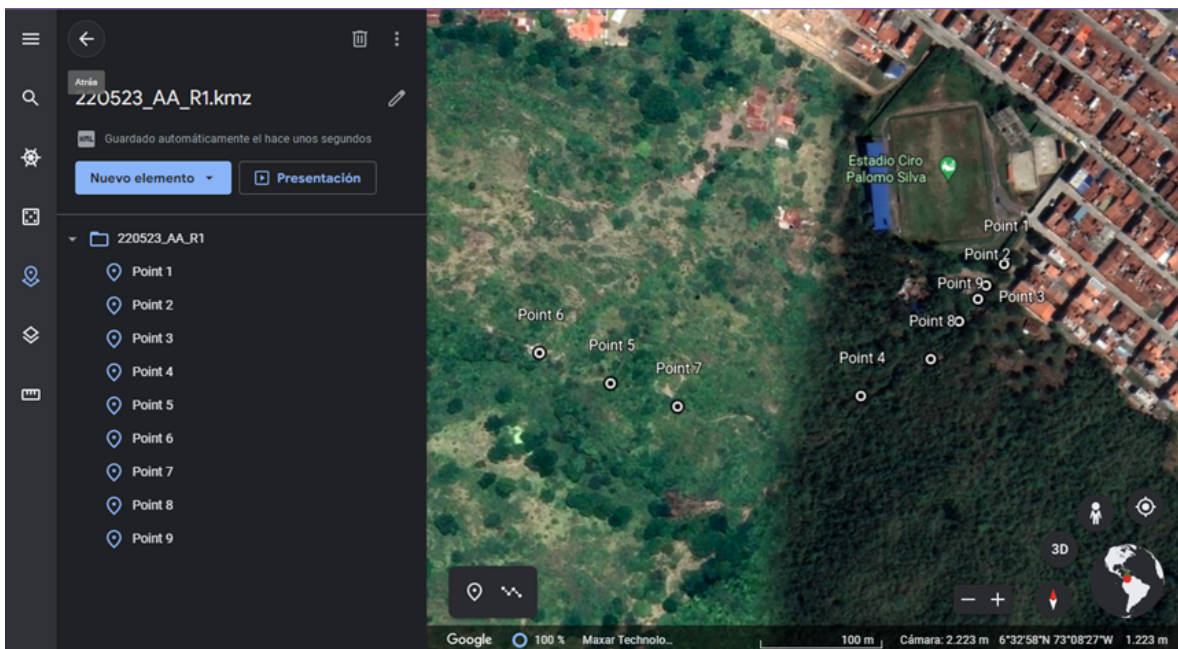

01-09-2022

GEOREFERENCIACIÓN DE LAS ÁREAS DE ESTUDIO

VEREDA EL JOBITO

PARQUE RAGONESSI

PARQUE NATURAL EL GALLINERAL

CONTRATO FNTCE-063-2022. OBJETO. REALIZAR EL LEVANTAMIENTO DEL INVENTARIO TAXONÓMICO DE AVES EN EL PARQUE NATURAL EL GALLINERAL Y DOS ZONAS ALEDAÑAS: EL PARQUE RAGONESSI Y LA VEREDA EL JOBITO PARA DETERMINAR EL POTENCIAL EN AVITURISMO DEL MUNICIPIO DE SAN GIL.

GEOREFERENCIACIÓN DE LAS ÁREAS DE ESTUDIO

A continuación relacionamos los pantallazos de los archivos KMZ que se usaron para georreferenciación en las áreas de estudio y que nos proporcionan la información necesaria para identificar los puntos de avistamiento en cada área de estudio

Archivo 28072022 - Vereda El Jobito

Archivo 220520 -AA-R1 - Vereda El Jobito

Archivo 220520_AA_R2 - Vereda El Jobito

Archivo 220523 -AA-R1 - Vereda El Jobito

Archivo 220525_AA_R1 - Vereda El Jobito

Archivo 200525_AA_R2 - Vereda El Jobito