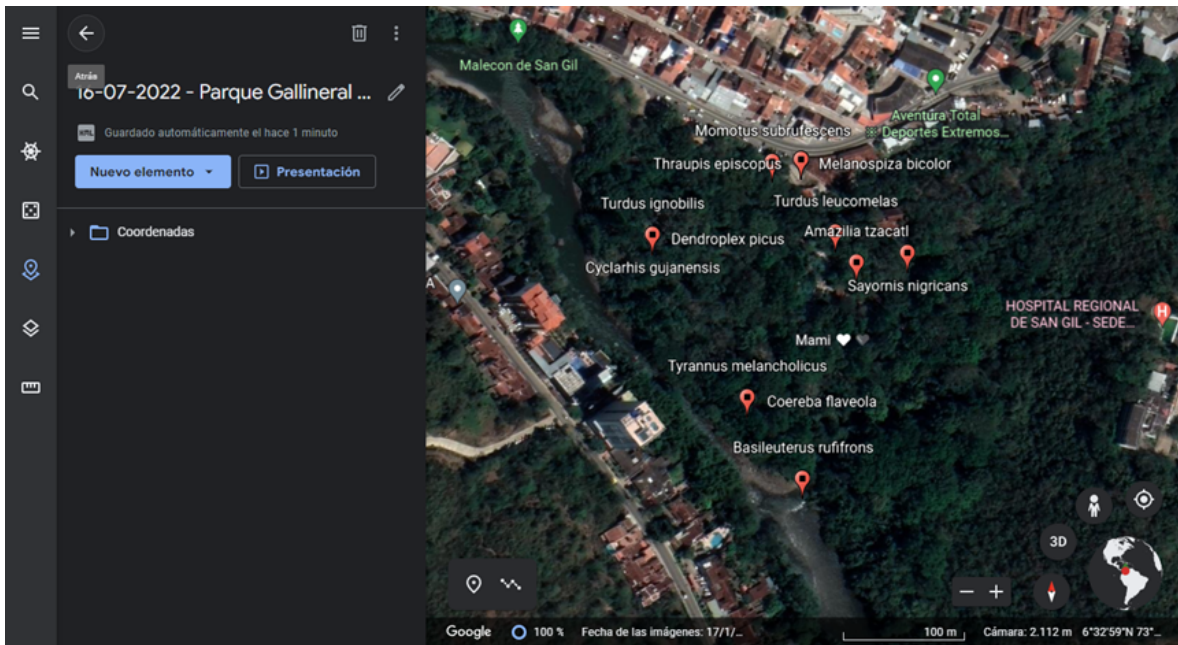

01-09-2022

GEOREFERENCIACIÓN DE LAS ÁREAS DE ESTUDIO

VEREDA EL JOBITO

PARQUE RAGONESSI

PARQUE NATURAL EL GALLINERAL

CONTRATO FNTCE-063-2022. OBJETO. REALIZAR EL LEVANTAMIENTO DEL INVENTARIO TAXONÓMICO DE AVES EN EL PARQUE NATURAL EL GALLINERAL Y DOS ZONAS ALEDAÑAS: EL PARQUE RAGONESSI Y LA VEREDA EL JOBITO PARA DETERMINAR EL POTENCIAL EN AVITURISMO DEL MUNICIPIO DE SAN GIL.

Unión Temporal Aviturismo Santander CEI Innovación
Empresarial Isoluciones SAS ECOGUARDIANES ONG

CONTENIDO

GEOREFERENCIACIÓN DE LAS ÁREAS DE ESTUDIO	2
VEREDA EL JOBITO	2
PUNTOS DE AVISTAMIENTO	8
PARQUE RAGONESSI	8
PUNTOS DE AVISTAMIENTO	11
PARQUE EL GALLINERAL	11
PUNTOS DE AVISTAMIENTO	15

PUNTOS DE AVISTAMIENTO

PARQUE RAGONESSI

Archivo 21072022 - Parque Ragonessi

Archivo 25072022 – Parque Ragonessi

Archivo 29072022 – Parque Ragonessi

Archivo 220524_AA_R1- Parque Ragonessi

Archivo 220524_AA_R2- Parque Ragonessi

PUNTOS DE AVISTAMIENTO

PARQUE EL GALLINERAL

Archivo 160722 – Parque Gallineral

Archivo 200722 – Parque Gallineral

Archivo 210722-Parque Gallineral

Archivo 200722 – Parque Gallineral

Archivo 270722 – Parque Gallineral