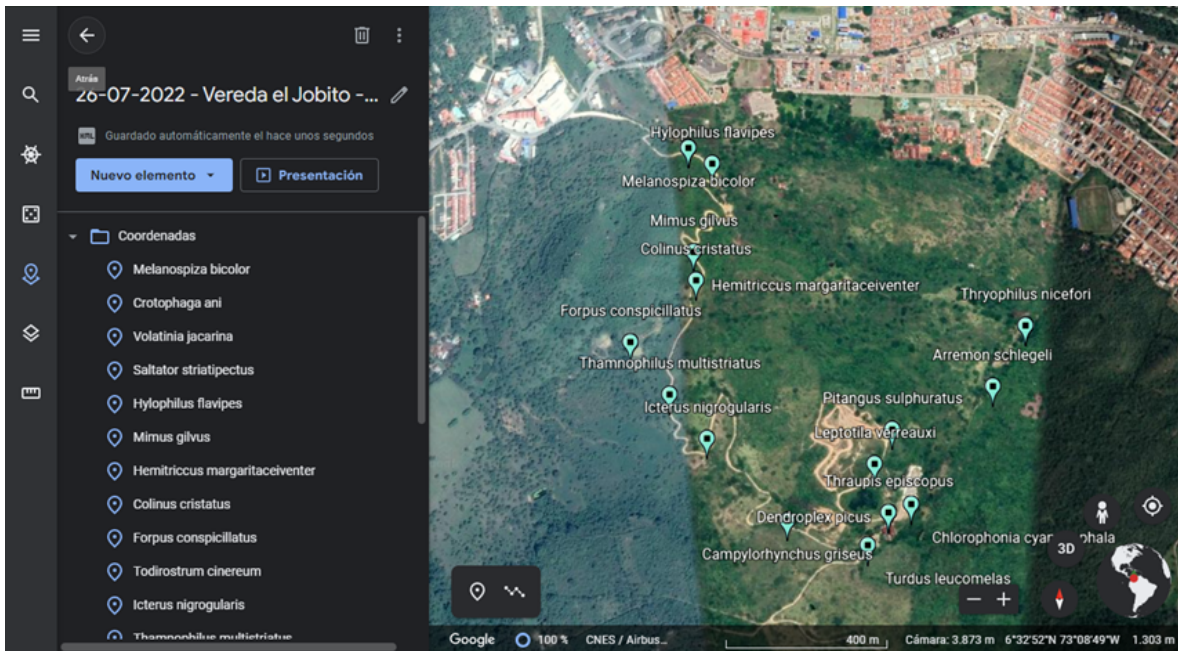

01-09-2022

GEOREFERENCIACIÓN DE LAS ÁREAS DE ESTUDIO

VEREDA EL JOBITO

PARQUE RAGONESSI

PARQUE NATURAL EL GALLINERAL

CONTRATO FNTCE-063-2022. OBJETO. REALIZAR EL LEVANTAMIENTO DEL INVENTARIO TAXONÓMICO DE AVES EN EL PARQUE NATURAL EL GALLINERAL Y DOS ZONAS ALEDAÑAS: EL PARQUE RAGONESSI Y LA VEREDA EL JOBITO PARA DETERMINAR EL POTENCIAL EN AVITURISMO DEL MUNICIPIO DE SAN GIL.

Unión Temporal Aviturismo Santander CEI Innovación
Empresarial Isoluciones SAS ECOGUARDIANES ONG

CONTENIDO

GEOREFERENCIACIÓN DE LAS ÁREAS DE ESTUDIO	2
VEREDA EL JOBITO	2
PUNTOS DE AVISTAMIENTO	8
PARQUE RAGONESSI	8
PUNTOS DE AVISTAMIENTO	11
PARQUE EL GALLINERAL	11
PUNTOS DE AVISTAMIENTO	15

GEOREFERENCIACIÓN DE LAS ÁREAS DE ESTUDIO

A continuación relacionamos los pantallazos de los archivos KMZ que se usaron para georreferenciación en las áreas de estudio y que nos proporcionan la información necesaria para identificar los puntos de avistamiento en cada área de estudio

VEREDA EL JOBITO

Archivo 18072022 - Vereda El Jobito

Archivo 19072022 – Vereda El Jobito

Archivo 22072022 -Camino Gruta – Vereda El Jobito

Archivo 24072022 Vereda El Jobito

Archivo 26072022 – Vereda El Jobito