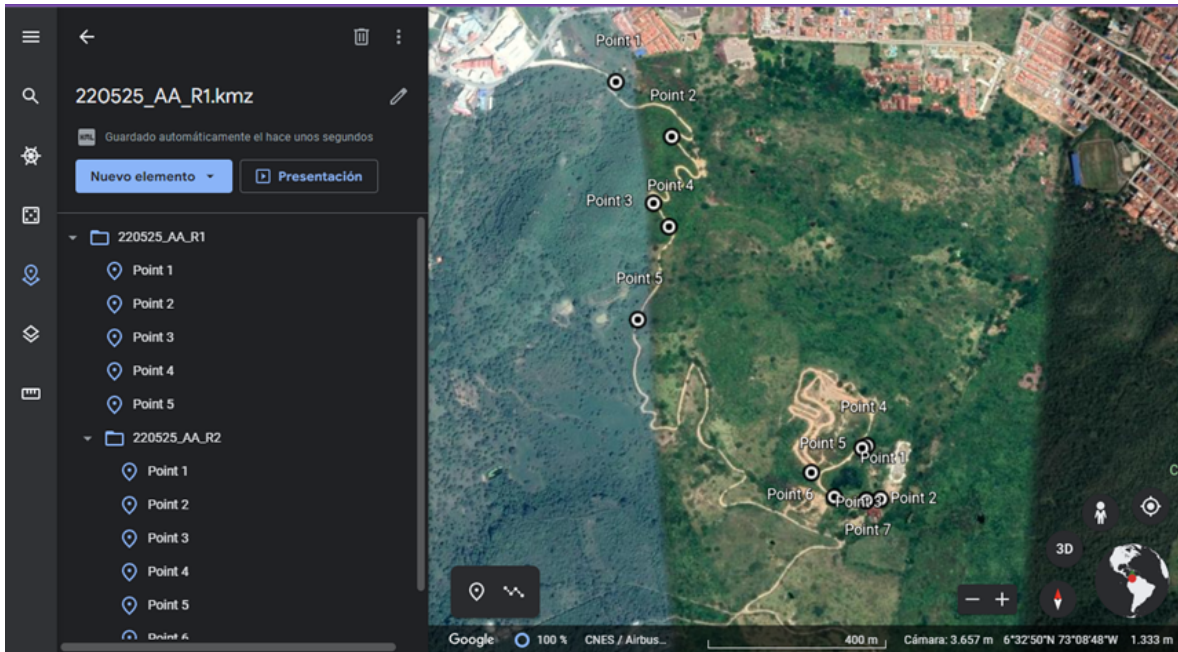

01-09-2022

GEOREFERENCIACIÓN DE LAS ÁREAS DE ESTUDIO

VEREDA EL JOBITO

PARQUE RAGONESSI

PARQUE NATURAL EL GALLINERAL

CONTRATO FNTCE-063-2022. OBJETO. REALIZAR EL LEVANTAMIENTO DEL INVENTARIO TAXONÓMICO DE AVES EN EL PARQUE NATURAL EL GALLINERAL Y DOS ZONAS ALEDAÑAS: EL PARQUE RAGONESSI Y LA VEREDA EL JOBITO PARA DETERMINAR EL POTENCIAL EN AVITURISMO DEL MUNICIPIO DE SAN GIL.

Unión Temporal Aviturismo Santander CEI Innovación
Empresarial Isoluciones SAS ECOGUARDIANES ONG

CONTENIDO

GEOREFERENCIACIÓN DE LAS ÁREAS DE ESTUDIO	2
VEREDA EL JOBITO	2
PUNTOS DE AVISTAMIENTO	8
PARQUE RAGONESSI	8
PUNTOS DE AVISTAMIENTO	11
PARQUE EL GALLINERAL	11
PUNTOS DE AVISTAMIENTO	15

GEOREFERENCIACIÓN DE LAS ÁREAS DE ESTUDIO

A continuación relacionamos los pantallazos de los archivos KMZ que se usaron para georreferenciación en las áreas de estudio y que nos proporcionan la información necesaria para identificar los puntos de avistamiento en cada área de estudio

Archivo 28072022 - Vereda El Jobito

Archivo 220520 -AA-R1 - Vereda El Jobito

Archivo 220520_AA_R2 - Vereda El Jobito

Archivo 220523 -AA-R1 - Vereda El Jobito

Archivo 220525_AA_R1 - Vereda El Jobito

Archivo 200525_AA_R2 - Vereda El Jobito