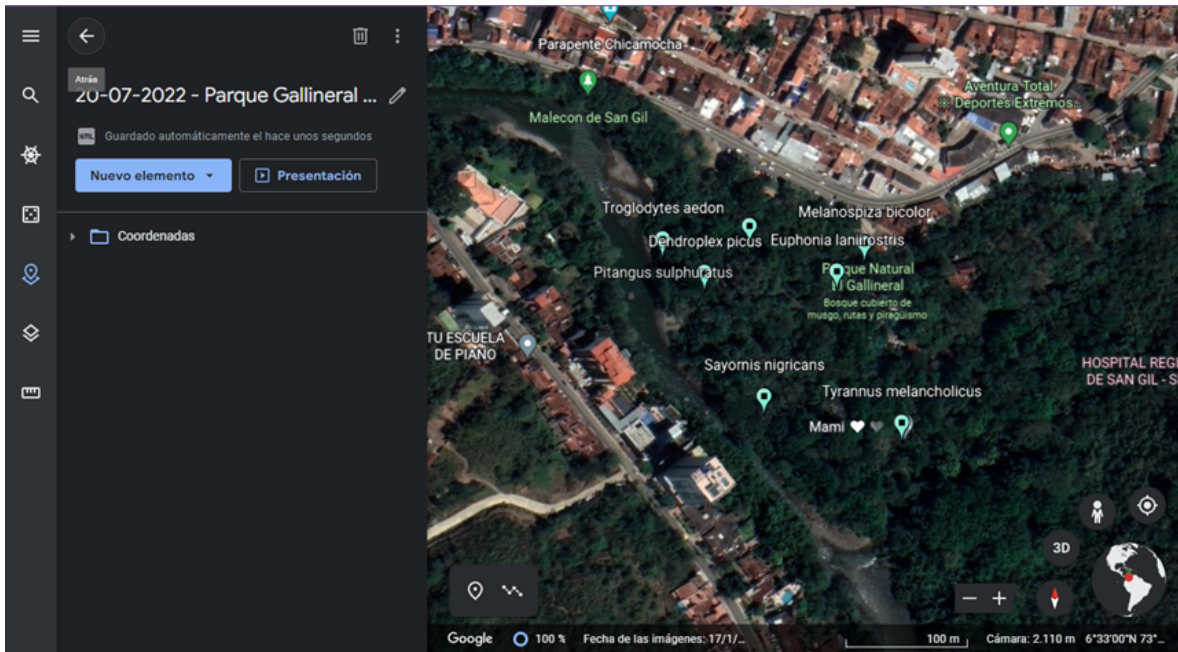

01-09-2022

GEOREFERENCIACIÓN DE LAS ÁREAS DE ESTUDIO

VEREDA EL JOBITO

PARQUE RAGONESSI

PARQUE NATURAL EL GALLINERAL

CONTRATO FNTCE-063-2022. OBJETO. REALIZAR EL LEVANTAMIENTO DEL INVENTARIO TAXONÓMICO DE AVES EN EL PARQUE NATURAL EL GALLINERAL Y DOS ZONAS ALEDAÑAS: EL PARQUE RAGONESSI Y LA VEREDA EL JOBITO PARA DETERMINAR EL POTENCIAL EN AVITURISMO DEL MUNICIPIO DE SAN GIL.

Unión Temporal Aviturismo Santander CEI Innovación
Empresarial Isoluciones SAS ECOGUARDIANES ONG

CONTENIDO

GEOREFERENCIACIÓN DE LAS ÁREAS DE ESTUDIO	2
VEREDA EL JOBITO	2
PUNTOS DE AVISTAMIENTO	8
PARQUE RAGONESSI	8
PUNTOS DE AVISTAMIENTO	11
PARQUE EL GALLINERAL	11
PUNTOS DE AVISTAMIENTO	15

PUNTOS DE AVISTAMIENTO

PARQUE EL GALLINERAL

Archivo 160722 – Parque Gallineral

Archivo 200722 – Parque Gallineral

Archivo 210722-Parque Gallineral

Archivo 200722 – Parque Gallineral

Archivo 270722 – Parque Gallineral