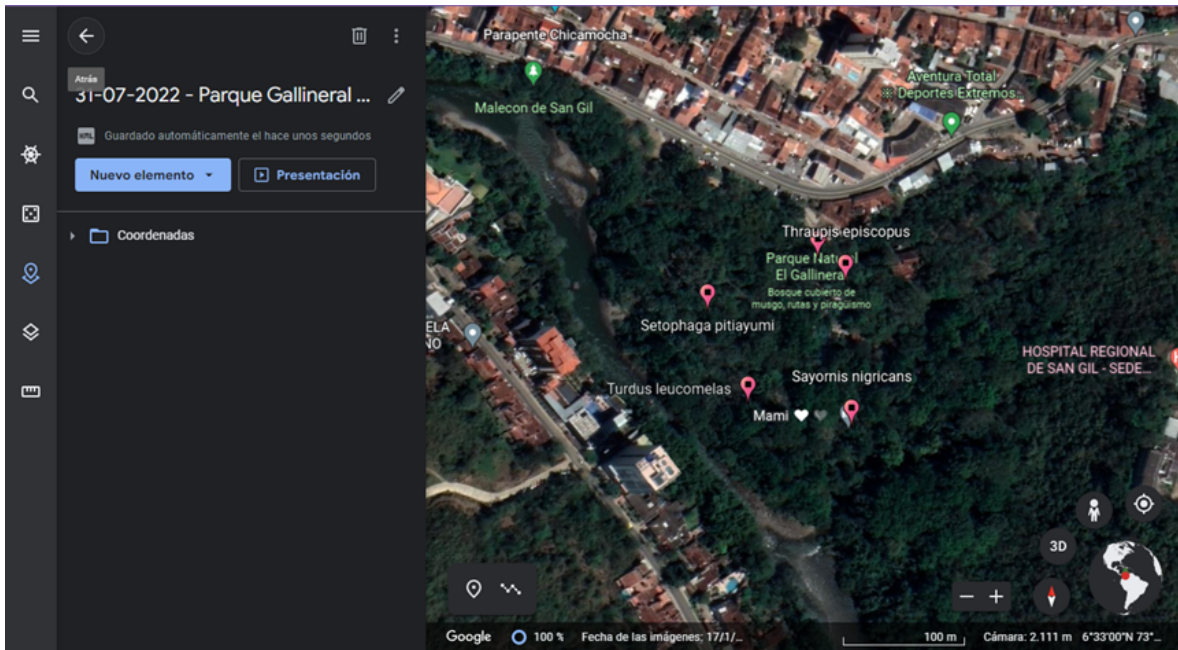

01-09-2022

GEOREFERENCIACIÓN DE LAS ÁREAS DE ESTUDIO

VEREDA EL JOBITO

PARQUE RAGONESSI

PARQUE NATURAL EL GALLINERAL

CONTRATO FNTCE-063-2022. OBJETO. REALIZAR EL LEVANTAMIENTO DEL INVENTARIO TAXONÓMICO DE AVES EN EL PARQUE NATURAL EL GALLINERAL Y DOS ZONAS ALEDAÑAS: EL PARQUE RAGONESSI Y LA VEREDA EL JOBITO PARA DETERMINAR EL POTENCIAL EN AVITURISMO DEL MUNICIPIO DE SAN GIL.

Unión Temporal Aviturismo Santander CEI Innovación
Empresarial Isoluciones SAS ECOGUARDIANES ONG

CONTENIDO

GEOREFERENCIACIÓN DE LAS ÁREAS DE ESTUDIO	2
VEREDA EL JOBITO	2
PUNTOS DE AVISTAMIENTO	8
PARQUE RAGONESSI	8
PUNTOS DE AVISTAMIENTO	11
PARQUE EL GALLINERAL	11
PUNTOS DE AVISTAMIENTO	15

PUNTOS DE AVISTAMIENTO

PARQUE EL GALLINERAL

Archivo 160722 – Parque Gallineral

Archivo 200722 – Parque Gallineral

Archivo 210722-Parque Gallineral

Archivo 200722 – Parque Gallineral

Archivo 270722 – Parque Gallineral

Archivo 310722 -Parque Gallineral

Archivo 220521_AA_R1- Parque Gallineral

Archivo 310722 – Parque Gallineral

PUNTOS DE AVISTAMIENTO