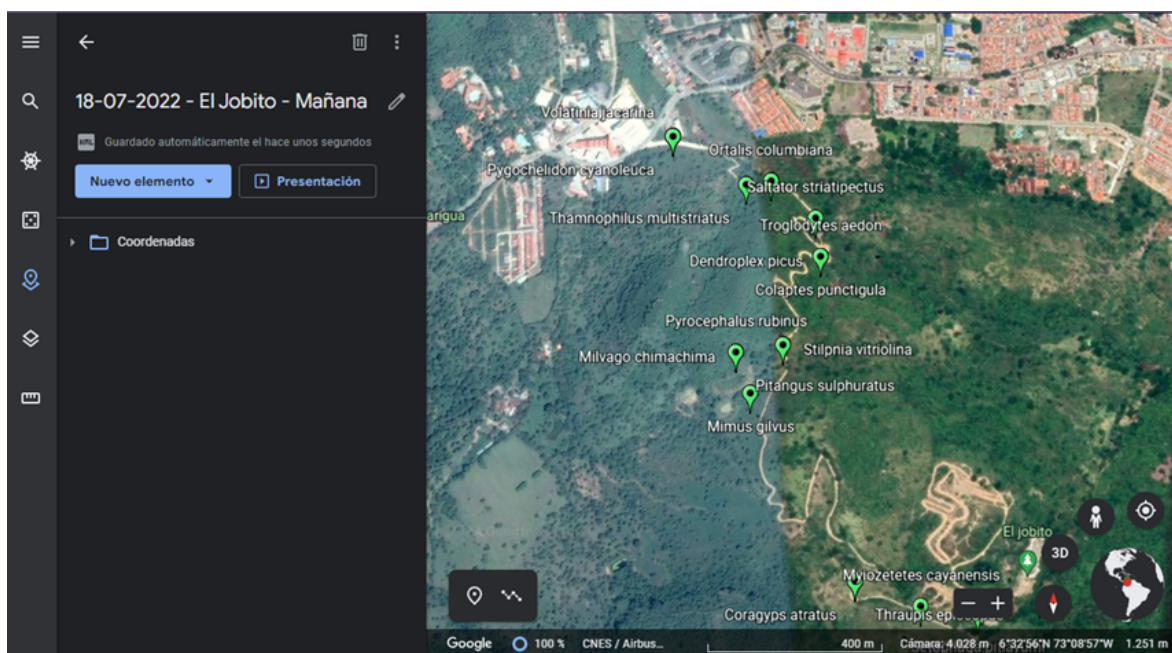

01-09-2022

GEOREFERENCIACIÓN DE LAS ÁREAS DE ESTUDIO

VEREDA EL JOBITO

PARQUE RAGONESSI

PARQUE NATURAL EL GALLINERAL

CONTRATO FNTCE-063-2022. OBJETO. REALIZAR EL LEVANTAMIENTO DEL INVENTARIO TAXONÓMICO DE AVES EN EL PARQUE NATURAL EL GALLINERAL Y DOS ZONAS ALEDAÑAS: EL PARQUE RAGONESSI Y LA VEREDA EL JOBITO PARA DETERMINAR EL POTENCIAL EN AVITURISMO DEL MUNICIPIO DE SAN GIL.

Unión Temporal Aviturismo Santander CEI Innovación
Empresarial Isoluciones SAS ECOGUARDIANES ONG

CONTENIDO

GEOREFERENCIACIÓN DE LAS ÁREAS DE ESTUDIO	2
VEREDA EL JOBITO	2
PUNTOS DE AVISTAMIENTO	8
PARQUE RAGONESSI	8
PUNTOS DE AVISTAMIENTO	11
PARQUE EL GALLINERAL	11
PUNTOS DE AVISTAMIENTO	15

GEOREFERENCIACIÓN DE LAS ÁREAS DE ESTUDIO

A continuación relacionamos los pantallazos de los archivos KMZ que se usaron para georreferenciación en las áreas de estudio y que nos proporcionan la información necesaria para identificar los puntos de avistamiento en cada área de estudio

VEREDA EL JOBITO

Archivo 18072022 - Vereda El Jobito

Archivo 19072022 – Vereda El Jobito

Archivo 22072022 -Camino Gruta – Vereda El Jobito

Archivo 24072022 Vereda El Jobito

Archivo 26072022 – Vereda El Jobito